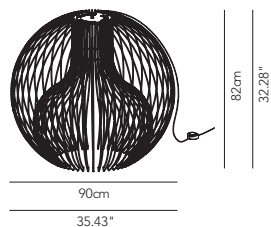

Accessori:

Colored stripe in cotton fabric ø 50/60/75

OD ICIEFS050C01 25

Mega floor lamp ø 90 x h 82

Floor lamp

1 x E27 42W HES

•	-	IP20	IBIETA090G01	1.200		•	-	44/65	IBOETA090G01	1.280
---	---	------	--------------	-------	--	---	---	-------	--------------	-------