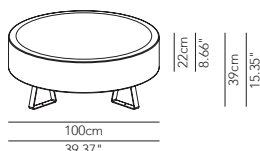

Lighted table - ø 100	Sled feet	8 x E27 28W HES	•	-	IP31	ATIETA100D02	1.545	•	-	44/65	ATOETA100D02	1.685