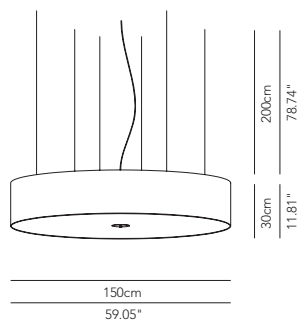

Symbol index → • / present - / absent OD / On Demand

CILINDRO

Suspension lamp - ø 150 with plex

DESCRIPTION	LIGHT BULB	INDOOR					OUTDOOR				
				IP	CODE	€ EURO			IP	CODE	€ EURO
6 lights cotton fabric	6 x E27 105W HES	OD	OD	IP20	CILESP150C01	2.400					
6 lights washable fabric	6 x E27 105W HES	OD	OD	IP20	CILESP150T01	2.570					
6 lights pleated fabric	6 x E27 105W HES	OD	OD	IP20	CILESP150P01	3.060					
6 lights pleated ribbon	6 x E27 105W HES	OD	OD	IP20	CILESP150R01	3.145					