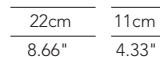

Accessory - Table and small table lamp

DIM switch universal HES (40/160W) + LED (4/100W)					DIMVAR0TA002	40					
---	--	--	--	--	--------------	----	--	--	--	--	--

Single suspension

Glass diffuser / Metal structure white NO DIM 1 x G9 48W HES		•	-	IP20	EMIESO022K11	435					
Glass diffuser / Metal structure copper NO DIM 1 x G9 48W HES		•	-	IP20	EMIESO022K14	470					
Glass diffuser / Metal structure brass NO DIM 1 x G9 48W HES		•	-	IP20	EMIESO022K15	470					
Glass diffuser / Metal structure white NO DIM 1 x module LED 11W 3000K (1335 lm)		•	-	IP20	EMIESO022K01	460					
Glass diffuser / Metal structure copper NO DIM 1 x module LED 11W 3000K (1335 lm)		•	-	IP20	EMIESO022K04	495					
Glass diffuser / Metal structure brass NO DIM 1 x module LED 11W 3000K (1335 lm)		•	-	IP20	EMIESO022K05	495					
Price increase for LED-version:	DIM DALI / switch DIM				EMIEDD022K00	130					