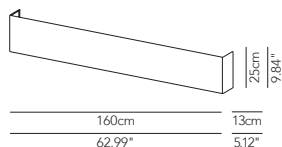

Vertical/horizontal wall lamp - L 25 x H 160 (with opal plexiglas finishing panels a the sides)

Cotton fabric NO DIM	1 x T5 49W	OD	-	IP20	RETEAP160C01	885					
Cotton fabric DIM 1-10V	1 x T5 49W	OD	-	IP20	RETEAP160C02	965					
Cotton fabric DIM DALI	1 x T5 49W	OD	-	IP20	RETEAP160C03	995					
Cotton fabric NO DIM	2 x T5 49W	OD	-	IP20	RETEAP160C07	930					
Cotton fabric DIM 1-10V	2 x T5 49W	OD	-	IP20	RETEAP160C08	1.010					
Cotton fabric DIM DALI	2 x T5 49W	OD	-	IP20	RETEAP160C09	1.020