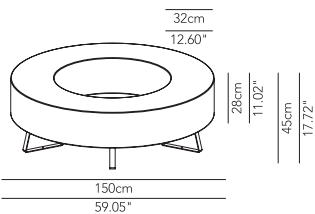

Lighted seat - ø 150	Sled feet	12 x E27 28W HES	•	-	IP31	ATIEPA150D02	2.425	•	-	44/65	ATOEPA150D02	2.610