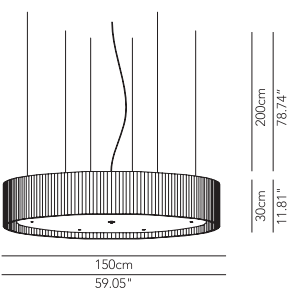

Symbol index → • / present - / absent OD / On Demand

CILINDRO

Suspension lamp - ø 150 with plex

DESCRIPTION	LIGHT BULB	INDOOR					OUTDOOR				
				IP	CODE	€ EURO			IP	CODE	€ EURO
6 lights cotton fabric	6 x E27 105W HES	OD	OD	IP20	CILESP150C01	2.400					
6 lights washable fabric	6 x E27 105W HES	OD	OD	IP20	CILESP150T01	2.570					
6 lights pleated fabric	6 x E27 105W HES	OD	OD	IP20	CILESP150P01	3.060					
6 lights pleated ribbon	6 x E27 105W HES	OD	OD	IP20	CILESP150R01	3.145					