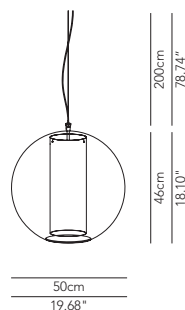

Large suspension lamp - ø 50

Opal PC	1 x E27 42W HES	OD	OD	IP20	BOLESO050M01	525					
Coloured PC	1 x E27 42W HES	OD	OD	IP20	BOLESO050M02	565					
Cotton fabric	1 x E27 42W HES	OD	OD	IP20	BOLESO050C01	480					
Washable fabric	1 x E27 42W HES	OD	OD	IP20	BOLESO050T01	510					
Pleated fabric	1 x E27 42W HES	OD	OD	IP20	BOLESO050P01	550					
Pleated ribbon	1 x E27 42W HES	OD	OD	IP20	BOLESO050R01	565