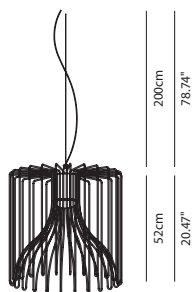

22cm
8.66"

Accessori:

Colored stripe in cotton fabric ø 22

OD ICIEFS022C01 20

Medium suspension lamp - ø 50 x h 52	Suspension lamp	1 x E27 42W HES	•	-	IP20	ICIESO050G01	640	•	-	IP65	ICOESO050G01	690
--------------------------------------	-----------------	-----------------	---	---	------	--------------	-----	---	---	------	--------------	-----