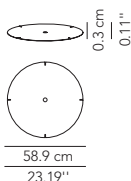

Accessory	Top protective disk in opal plex	OD	-	IP20	CILEPX060F01	115