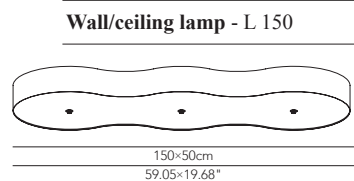

Wall/ceiling lamp - L 150 Cotton fabric	8 x E27 42W HES	OD	-	IP20	OTPEAP150C05	1.310					
Washable fabric	8 x E27 42W HES	OD	-	IP20	OTPEAP150T05	1.385					
Metallic PVC	8 x E27 42W HES	OD	-	IP20	OTPEAP150V05	1.420					
Pleated fabric	8 x E27 42W HES	OD	-	IP20	OTPEAP150P05	1.460					
Pleated ribbon	8 x E27 42W HES	OD	-	IP20	OTPEAP150R05	1.510					