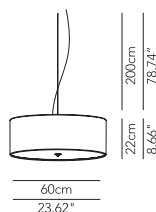

Suspension lamp - ø 60 with plex	1 light cotton fabric	1 x E27 70W HES	OD	OD	IP20	CILESP060C01	425				
	1 light washable fabric	1 x E27 70W HES	OD	OD	IP20	CILESP060T01	475				
	1 light cotton fabric+lycra	1 x E27 70W HES	OD	OD	IP20	CILESP060L01	495				
	3 lights cotton fabric	3 x E27 70W HES	OD	OD	IP20	CILESP060C02	515				
	3 lights washable fabric	3 x E27 70W HES	OD	OD	IP20	CILESP060T02	560				
	3 lights cotton fabric+lycra	3 x E27 70W HES	OD	OD	IP20	CILESP060L02	575				
	3 lights pleated fabric	3 x E27 70W HES	OD	OD	IP20	CILESP060P01	635				
	3 lights pleated ribbon	3 x E27 70W HES	OD	OD	IP20	CILESP060R01	650