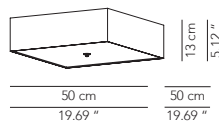

Medium ceiling lamp - 50 x 50 LED (3950 lm)

Cotton fabric NO DIM	1 x module LED 30,6W 3000K	OD	-	IP20	RESEPL050C05	675					
Cotton fabric DIM DALI/switch DIM	1 x module LED 30,6W 3000K	OD	-	IP20	RESEPL050C07	755					
Pleated fabric NO DIM	1 x module LED 30,6W 3000K	OD	-	IP20	RESEPL050P05	805					
Pleated fabric DIM DALI/switch DIM	1 x module LED 30,6W 3000K	OD	-	IP20	RESEPL050P07	885					
Pleated ribbon NO DIM	1 x module LED 30,6W 3000K	OD	-	IP20	RESEPL050R05	820					
Pleated ribbon DIM DALI/switch DIM	1 x module LED 30,6W 3000K	OD	-	IP20	RESEPL050R07	895					
LED temperature conversion filter from 3000K to 2700K	1 x 30,6W	•	-	IP20	FLTCON0SP011	55