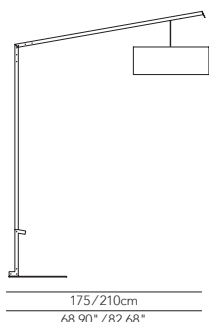

Symbol index  → • / present - /absent OD / On Demand

ANGELICA

Floor lamp
 L 175/210 x H 200/230

DESCRIPTION	LIGHT BULB	INDOOR					OUTDOOR				
				IP	CODE	€ EURO			IP	CODE	€ EURO
Floor lamp white - white cotton fabric	1 x E27 25W	OD	-	IP20	ANGEPT230C01	1.125					
Floor lamp black - black cotton fabric	1 x E27 25W	OD	-	IP20	ANGEPT230C02	1.125					
Floor lamp white - washable fabric	1 x E27 25W	OD	-	IP20	ANGEPT230T01	1.180					
Floor lamp black - washable fabric	1 x E27 25W	OD	-	IP20	ANGEPT230T02	1.180					
Floor lamp white - white cotton fabric + lycra	1 x E27 25W	OD	-	IP20	ANGEPT230L01	1.210					
Floor lamp black - white cotton fabric + lycra	1 x E27 25W	OD	-	IP20	ANGEPT230L02	1.210					