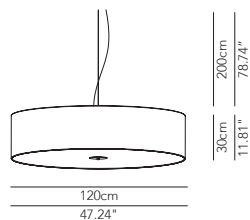

Symbol index → • / present - / absent OD / On Demand

CILINDRO

Suspension lamp - ø 120 with plex

DESCRIPTION	LIGHT BULB	INDOOR					OUTDOOR				
				IP	CODE	€ EURO			IP	CODE	€ EURO
4 lights cotton fabric	4 x E27 105W HES	OD	OD	IP20	CILESP120C01	1.475					
4 lights washable fabric	4 x E27 105W HES	OD	OD	IP20	CILESP120T01	1.605					
4 lights cotton fabric+lycra	4 x E27 105W HES	OD	OD	IP20	CILESP120L01	1.615					
4 lights pleated fabric	4 x E27 105W HES	OD	OD	IP20	CILESP120P01	1.835					
4 lights pleated ribbon	4 x E27 105W HES	OD	OD	IP20	CILESP120R01	1.890					