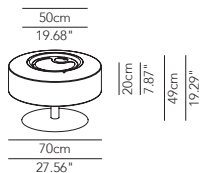

Lighted table - ø 70 (1 leg)	With tray	6 x E27 28W HES	•	-	IP31	ATIETP070D02	1.280	•	-	44/65	ATOETP070D02	1.385