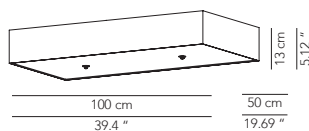

Large ceiling lamp - 100 x 50	Cotton fabric	6 x E27 42W HES	OD	OD	IP20	RESEPL100C01	800			
	Pleated fabric	6 x E27 42W HES	OD	OD	IP20	RESEPL100P01	1.125			
	Pleated ribbon	6 x E27 42W HES	OD	OD	IP20	RESEPL100R01	1.150