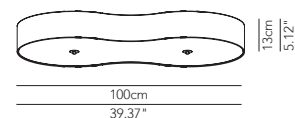

Wall/ceiling lamp - L 100

Cotton fabric	6 x E27 42W HES	OD	-	IP20	OTTEAP100C05	840					
Washable fabric	6 x E27 42W HES	OD	-	IP20	OTTEAP100T05	895					
Metallic PVC	6 x E27 42W HES	OD	-	IP20	OTTEAP100V05	940					
Pleated fabric	6 x E27 42W HES	OD	-	IP20	OTTEAP100P05	985					
Pleated ribbon	6 x E27 42W HES	OD	-	IP20	OTTEAP100R05	1.005					