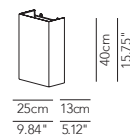

Medium wall lamp - L 25 x H 40

Cotton fabric 1 light	1 x E27 42W HES	OD	OD	IP20	RETEAP040C01	205					
Pleated fabric 1 light	1 x E27 42W HES	•	OD	IP20	RETEAP040P01	220					
Pleated ribbon 1 light	1 x E27 42W HES	OD	OD	IP20	RETEAP040R01	230					
Cotton fabric 2 lights	2 x E27 42W HES	OD	OD	IP20	RETEAP040C02	215					
Pleated fabric 2 lights	2 x E27 42W HES	•	OD	IP20	RETEAP040P02	230					
Pleated ribbon 2 lights	2 x E27 42W HES	OD	OD	IP20	RETEAP040R02	240					