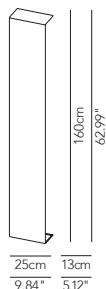

Vertical/horizontal wall lamp - L 25 x H 160 (with opal plexiglas finishing panels a the sides)

Cotton fabric NO DIM	1 x T5 49W	OD	-	IP20	RETEAP160C01	885					
Cotton fabric DIM 1-10V	1 x T5 49W	OD	-	IP20	RETEAP160C02	965					
Cotton fabric DIM DALI	1 x T5 49W	OD	-	IP20	RETEAP160C03	995					
Cotton fabric NO DIM	2 x T5 49W	OD	-	IP20	RETEAP160C07	930					
Cotton fabric DIM 1-10V	2 x T5 49W	OD	-	IP20	RETEAP160C08	1.010					
Cotton fabric DIM DALI	2 x T5 49W	OD	-	IP20	RETEAP160C09	1.020					