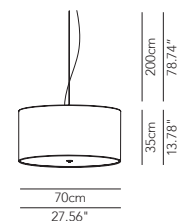

Suspension lamp - ø 70 with plex

1 light cotton fabric	1 x E27 105W HES	OD	OD	IP20	CILESP070C01	480					
1 light washable fabric	1 x E27 105W HES	OD	OD	IP20	CILESP070T01	580					
1 light cotton fabric+lycra	1 x E27 105W HES	OD	OD	IP20	CILESP070L01	590					
3 lights cotton fabric	3 x E27 70W HES	OD	OD	IP20	CILESP070C02	565					
3 lights washable fabric	3 x E27 70W HES	OD	OD	IP20	CILESP070T02	670					
3 lights cotton fabric+lycra	3 x E27 70W HES	OD	OD	IP20	CILESP070L02	675					
3 lights pleated fabric	3 x E27 70W HES	OD	OD	IP20	CILESP070P01	950					
3 lights pleated ribbon	3 x E27 70W HES	OD	OD	IP20	CILESP070R01	985