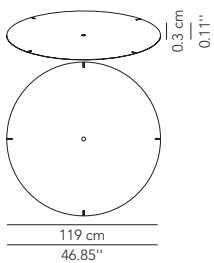

Accessory

Top protective disk in opal plex

OD	-	IP20	CILEPX120F01	430