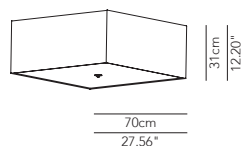

Large ceiling lamp - 70 x 70 with plex

Cotton fabric 4 lights	4 x E27 42W HES	OD	OD	IP20	QUAEPL070C01	775					
Cotton fabric NO DIM	1 x FC-T5 55W 827	OD	-	IP20	QUAEPL070C02	760					
Cotton fabric DIM 1-10V	1 x FC-T5 55W 827	OD	-	IP20	QUAEPL070C03	805					
Cotton fabric DIM DALI	1 x FC-T5 55W 827	OD	-	IP20	QUAEPL070C04	805					
Pleated fabric 4 lights	4 x E27 42W HES	OD	OD	IP20	QUAEPL070P01	990					
Pleated fabric NO DIM	1 x FC-T5 55W 827	OD	-	IP20	QUAEPL070P02	970					
Pleated fabric DIM 1-10V	1 x FC-T5 55W 827	OD	-	IP20	QUAEPL070P03	1.020					
Pleated fabric DIM DALI	1 x FC-T5 55W 827	OD	-	IP20	QUAEPL070P04	1.020					
Pleated ribbon 4 lights	4 x E27 42W HES	OD	OD	IP20	QUAEPL070R01	1.010					
Pleated ribbon NO DIM	1 x FC-T5 55W 827	OD	-	IP20	QUAEPL070R02	995					
Pleated ribbon DIM 1-10V	1 x FC-T5 55W 827	OD	-	IP20	QUAEPL070R03	1.045					
Pleated ribbon DIM DALI	1 x FC-T5 55W 827	OD	-	IP20	QUAEPL070R04	1.045