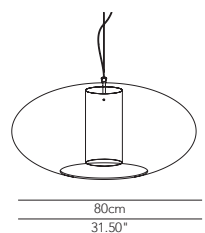

Large suspension lamp - ø 80

Suspension lamp opal PC	1 x E27 42W HES	-	OD	IP20	ELLESO080M01	755					
Suspension lamp coloured PC	1 x E27 42W HES	-	OD	IP20	ELLESO080M02	885					
Suspension lamp cotton fabric	1 x E27 42W HES	-	OD	IP20	ELLESO080C01	710					
Suspension lamp washable fabric	1 x E27 42W HES	-	OD	IP20	ELLESO080T01	735					
Suspension lamp pleated fabric	1 x E27 42W HES	-	OD	IP20	ELLESO080P01	795					
Suspension lamp pleated ribbon fabric	1 x E27 42W HES	-	OD	IP20	ELLESO080R01	810