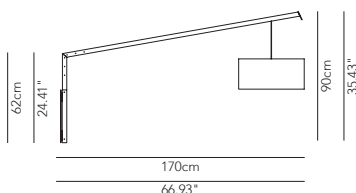

Wall lamp - L 170 x H 90

OD	-	IP20	ANGEAP180C01	655					
OD	-	IP20	ANGEAP180C02	655					
OD	-	IP20	ANGEAP180T01	690					
OD	-	IP20	ANGEAP180T02	690					
OD	-	IP20	ANGEAP180L01	725					
OD	-	IP20	ANGEAP180L02	725