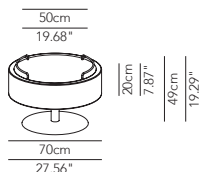

Lighted table - ø 70 (1 leg)	With top	6 x E27 28W HES	•	-	IP31	ATIETP070D01	1.400	•	-	44/65	ATOETP070D01	1.510