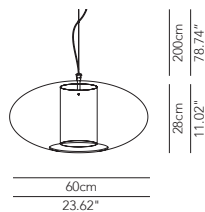

Symbol index → • / present - / absent OD / On Demand

ELLISSE

Medium suspension lamp - ø 60

DESCRIPTION	LIGHT BULB	INDOOR					OUTDOOR				
				IP	CODE	€ EURO			IP	CODE	€ EURO
Suspension lamp opal PC	1 x E27 42W HES	-	OD	IP20	ELLESO060M01	515					
Suspension lamp coloured PC	1 x E27 42W HES	-	OD	IP20	ELLESO060M02	605					
Suspension lamp cotton fabric	1 x E27 42W HES	-	OD	IP20	ELLESO060C01	495					
Suspension lamp washable fabric	1 x E27 42W HES	-	OD	IP20	ELLESO060T01	510					
Suspension lamp pleated fabric	1 x E27 42W HES	-	OD	IP20	ELLESO060P01	525					
Suspension lamp pleated ribbon fabric	1 x E27 42W HES	-	OD	IP20	ELLESO060R01	535					