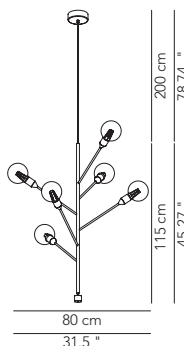

Suspension with 6 arms - D.80 x h 100 cm

Suspension with 6 arms white	6x E27 Globo 125 42W	•	-	IP20	BAOESO006G01	1.065					
Suspension with 6 arms Deluxe	6x E27 Globo 125 42W	•	-	IP20	BAOESO006G02	1.375					
Accessory: 6 x E27 glass filament Globe 125 bulbs LED 4W 2300K (DIM)					LMPLEDE27KIT600	260